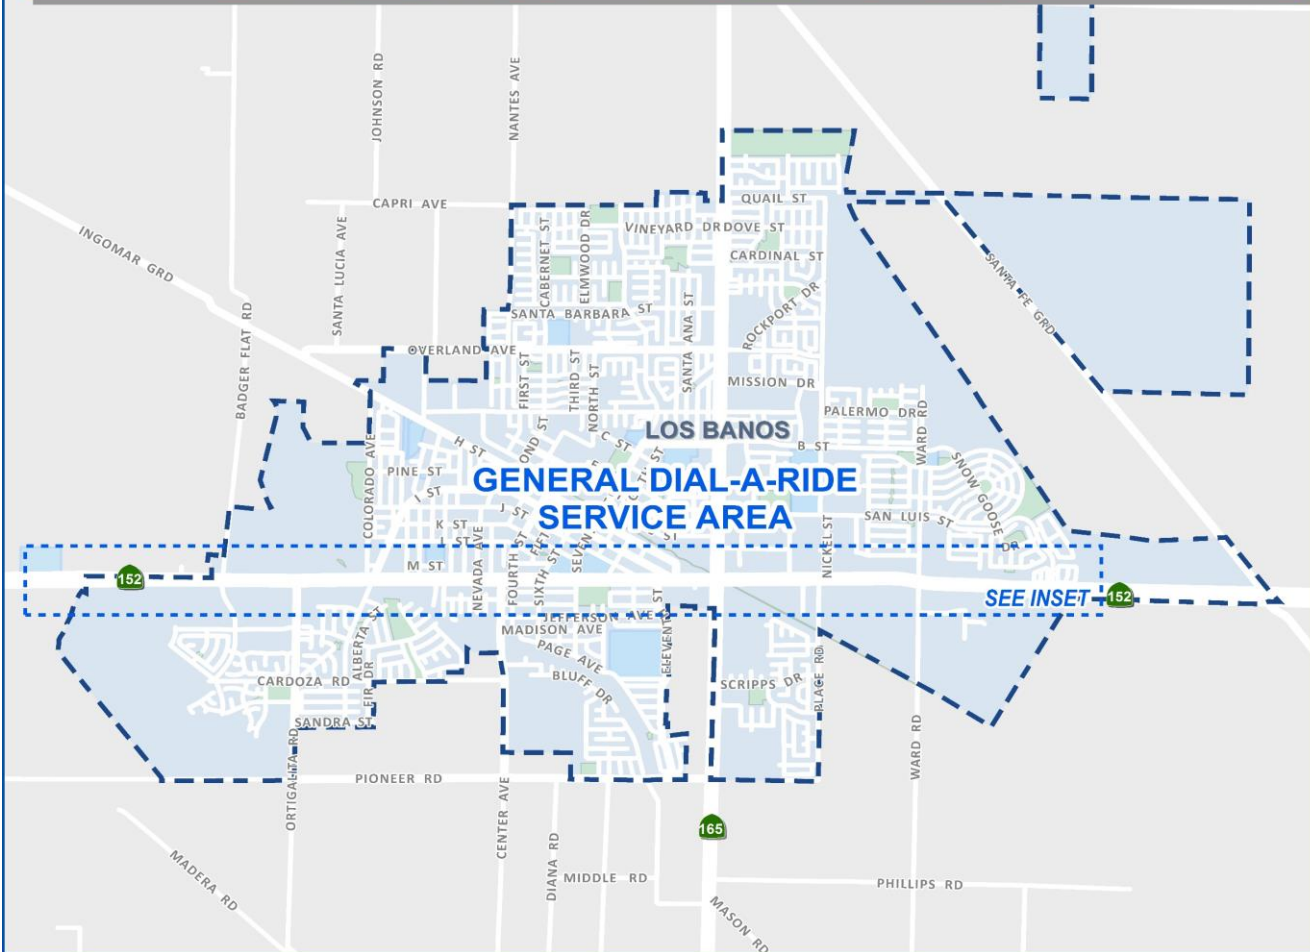

For General-Dial-A-Ride service call / Para servicio de General-Dial-A-Ride llame (209) 384-3111

Los Banos Corridor Routes

Routes

- LB Los Banos Commuter
- DP Dos Palos Link
- G Gustine Link

Los Banos

- Food 4 Less
- Community Center
- County Offices
- Memorial Hospital
- Merced College
- Walmart

Weekend Westbound | Fin De Semana Oeste

Los Banos Routes

	①	②	③	④	⑥
Route	Dollar Tree (Los Banos)	Los Banos Merced County	Los Banos Community Center	Memorial Hospital	Walmart Los Banos
DP	8:47 AM	8:51 AM	8:55 AM	9:00 AM	9:09 AM
LB	12:46 PM	12:53 PM	12:57 PM	1:02 PM	1:07 PM
DP	2:07 PM	2:11 PM	2:15 PM	2:20 PM	2:29 PM
LB	6:01 PM	6:08 PM	6:12 PM	6:17 PM	6:22 PM

Weekend Eastbound | Fin De Semana Este

	⑥	④	②	③	①
Route	Walmart Los Banos (Depart)	Across From Memorial	Los Banos Merced County	Los Banos Community Center	Dollar Tree (Los Banos)
LB	8:00 AM	8:05 AM	8:10 AM	8:13 AM	8:24 AM
DP	11:59 AM	12:04 PM	12:08 PM	12:12 PM	12:23 PM
LB	1:20 PM	1:25 PM	1:30 PM	1:33 PM	1:44 PM
DP	5:14 PM	5:19 PM	5:23 PM	5:27 PM	5:38 PM
LB	6:35 PM	6:40 PM	6:45 PM	6:48 PM	6:59 PM

*These routes will only stop at time points listed above. Estas rutas sólo se detendrá en estos lugares designados.

\$3.00 Intercity Trip
Viaje Interurbano

\$1.50 Local Trips.
Viajes locales

½ Fares Available to Seniors (62+), Veterans, ADA or Medi-Care cardholders.
½ Tarifas disponibles para mayores de 62, veteranos, una tarjeta ADA o Medi-Care