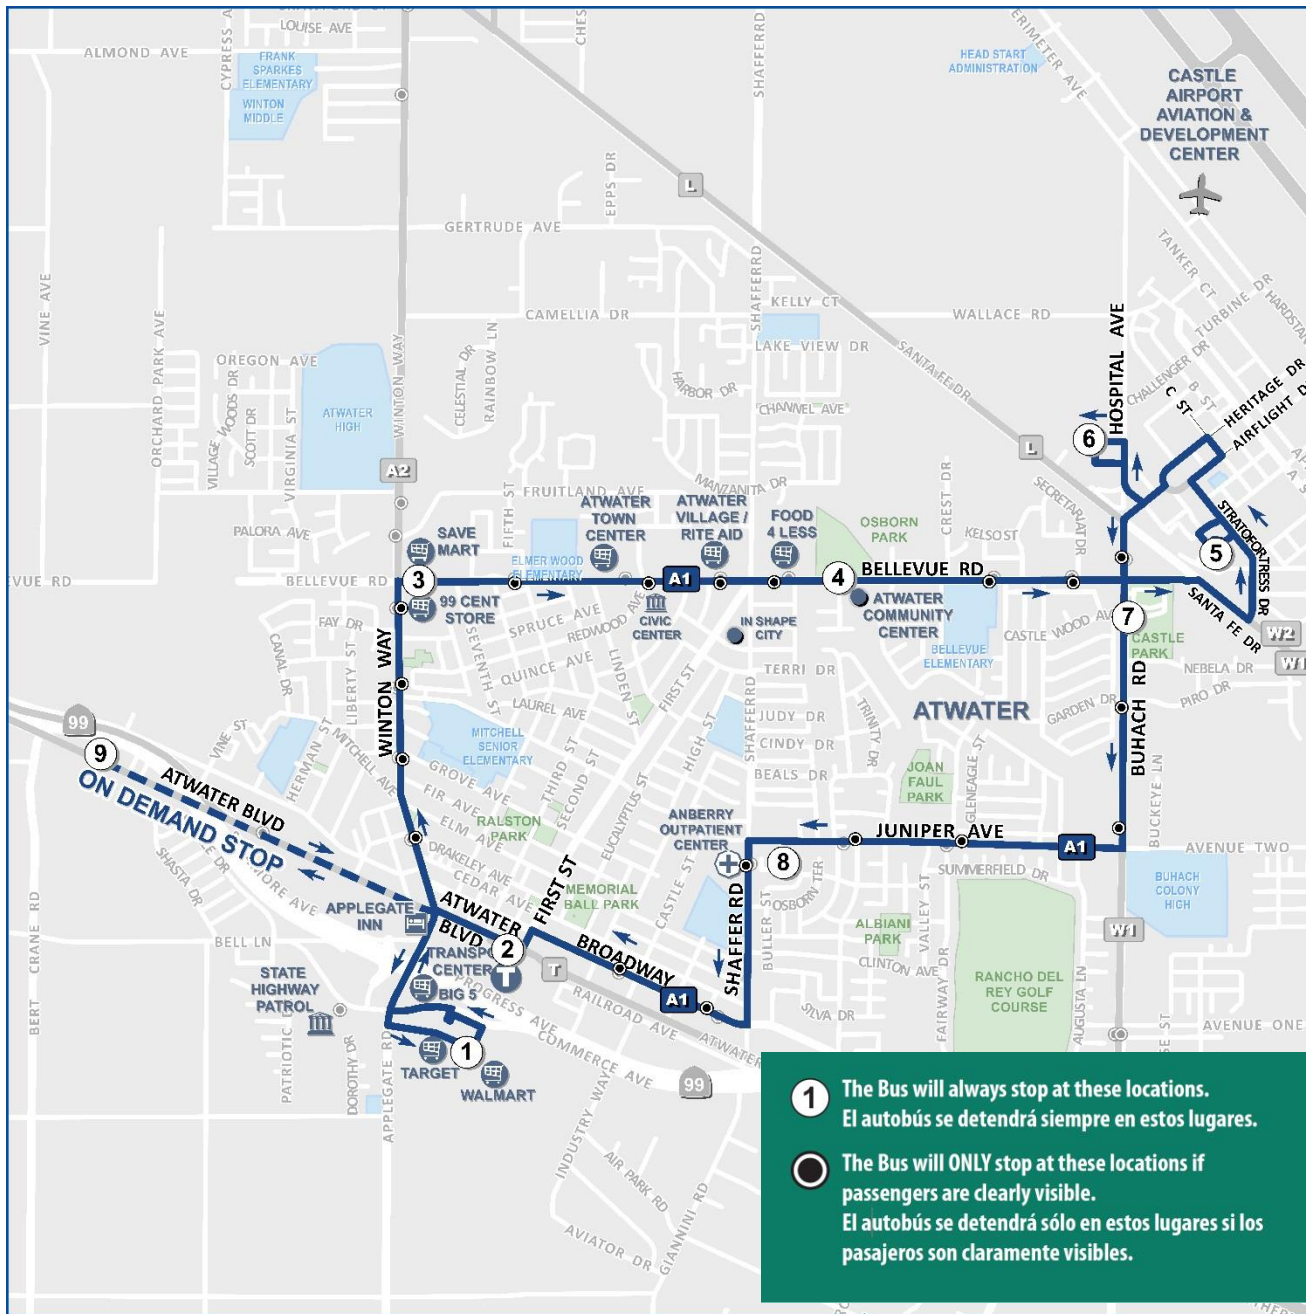

Download Merced The Bus App Now! Available for Apple & Android
Descarga La App de Merced The Bus Hoy! Solo para Apple y Android

For automated assistance call / Para asistencia automatizada llame (209) 626-1414

- 1 The Bus will always stop at these locations.
  El autobús se detendrá siempre en estos lugares.
- 2 The Bus will ONLY stop at these locations if passengers are clearly visible.
  El autobús se detendrá sólo en estos lugares si los pasajeros son claramente visibles.