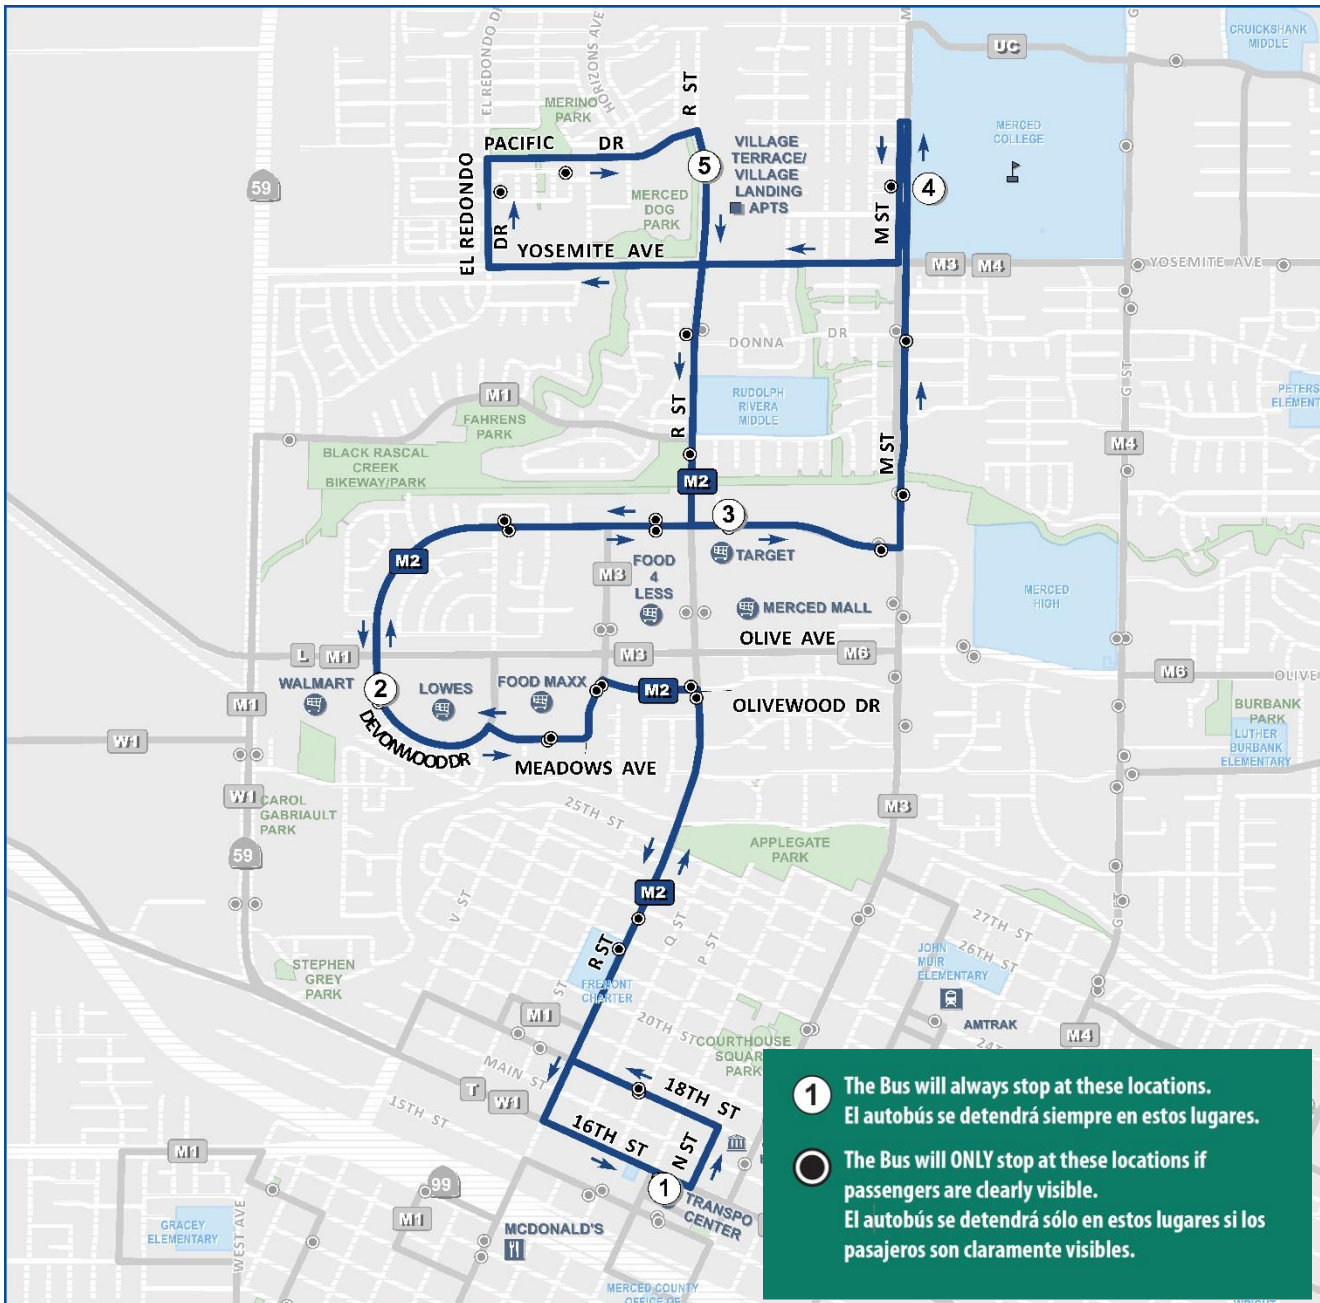

Download Merced The Bus App Now! Available for Apple & Android
Descarga La App de Merced The Bus Hoy! Solo para Apple y Android

For automated assistance call / Para asistencia automatizado llame (209) 626-1414

1 The Bus will always stop at these locations.
El autobús se detendrá siempre en estos lugares.

○ The Bus will ONLY stop at these locations if passengers are clearly visible.
El autobús se detendrá sólo en estos lugares si los pasajeros son claramente visibles.

M2

Merced
R St. Route
Local