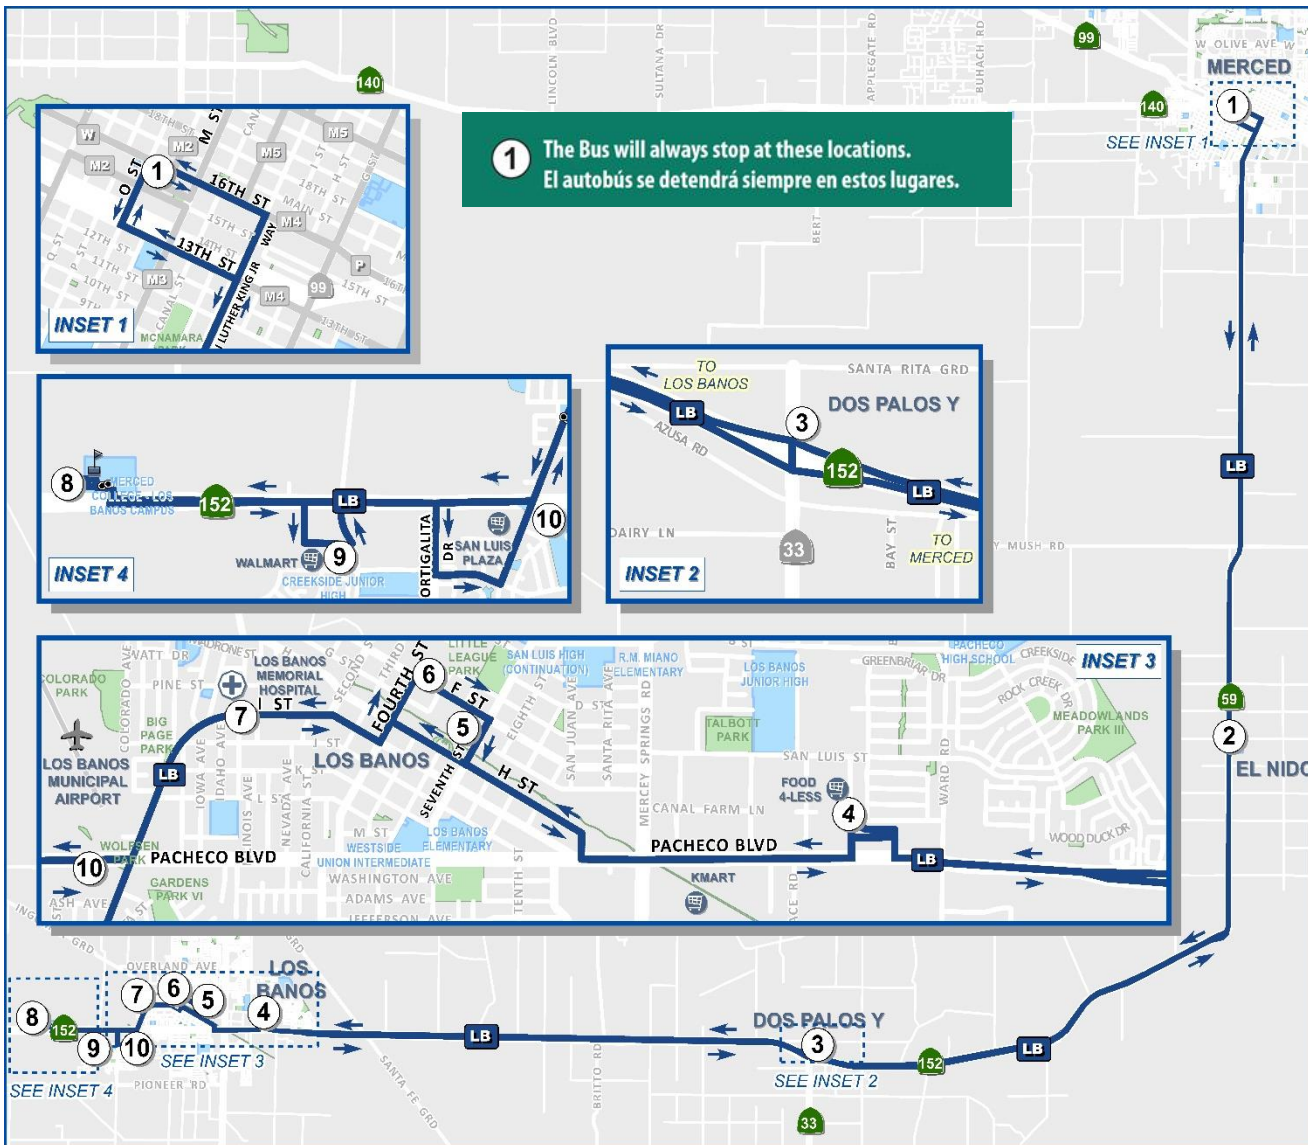

Download Merced The Bus App Now! Available for Apple & Android
Descarge La App de Merced The Bus Hoy! Solo para Apple y Android

For automated assistance call / Para asistencia automatizada llame (209) 626-1414

1 The Bus will always stop at these locations.
El autobús se detendrá siempre en estos lugares.