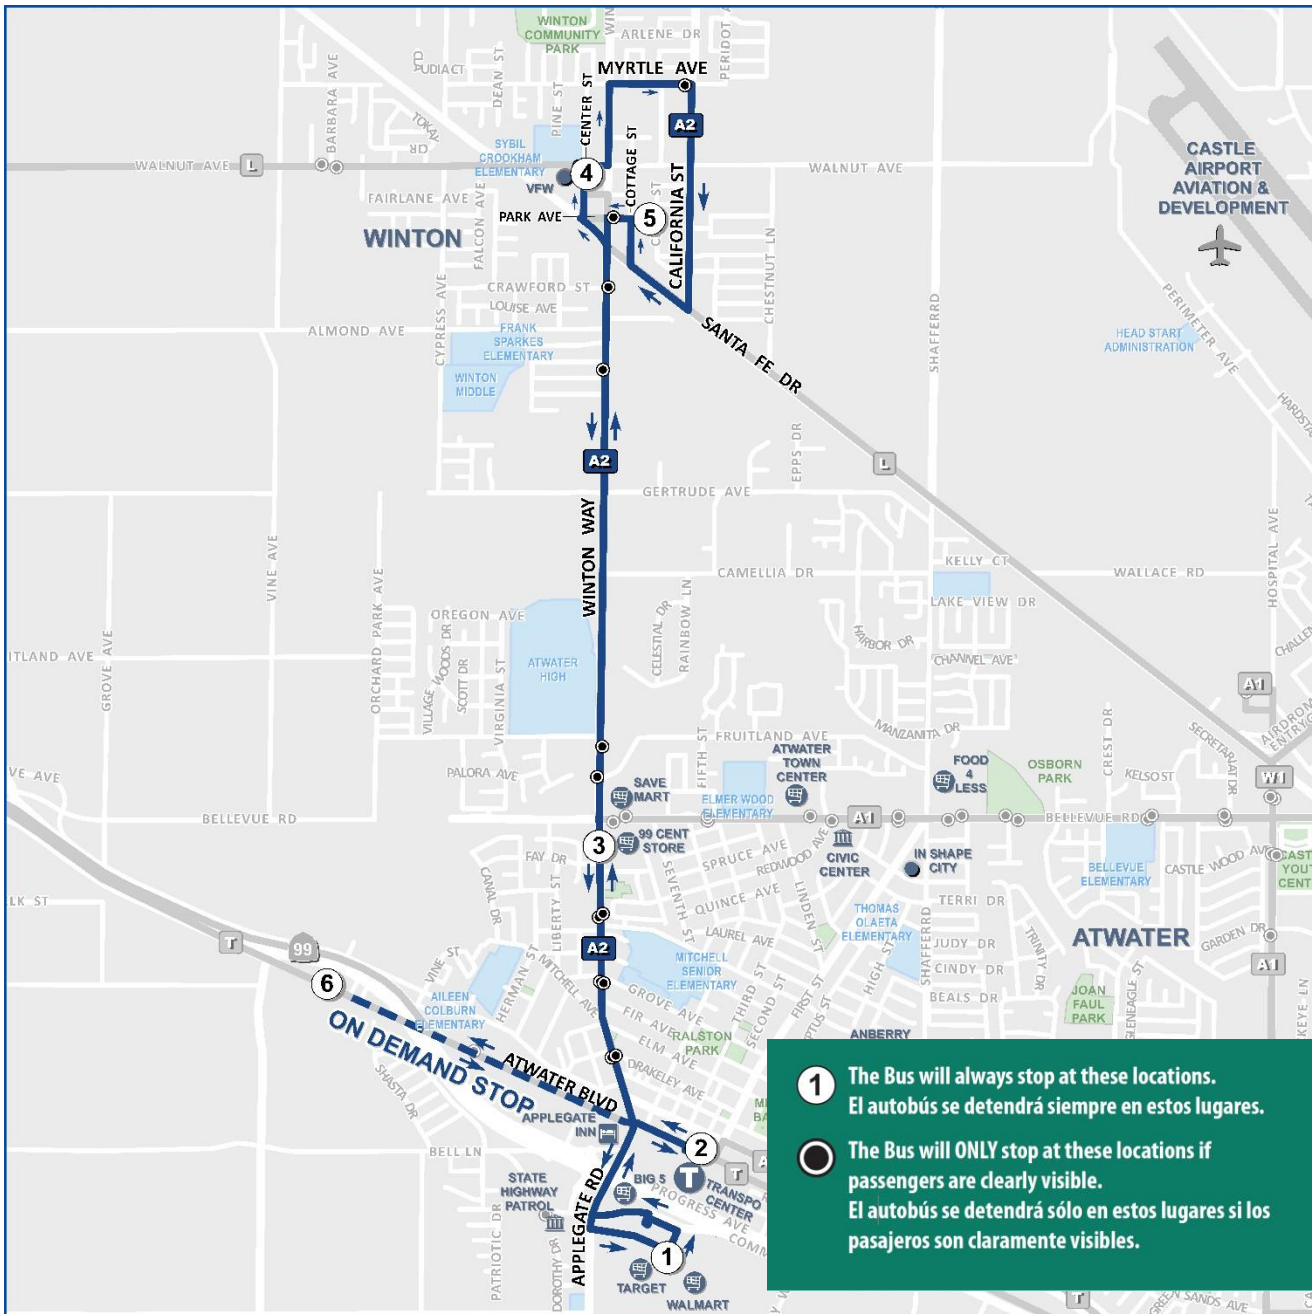

Download Merced The Bus App Now! Available for Apple & Android
Descarga La App de Merced The Bus Hoy! Solo para Apple y Android

For automated assistance call / Para asistencia automatizada llame (209) 626-1414

- 1 The Bus will always stop at these locations.
  El autobús se detendrá siempre en estos lugares.
- 2 The Bus will ONLY stop at these locations if passengers are clearly visible.
  El autobús se detendrá sólo en estos lugares si los pasajeros son claramente visibles.