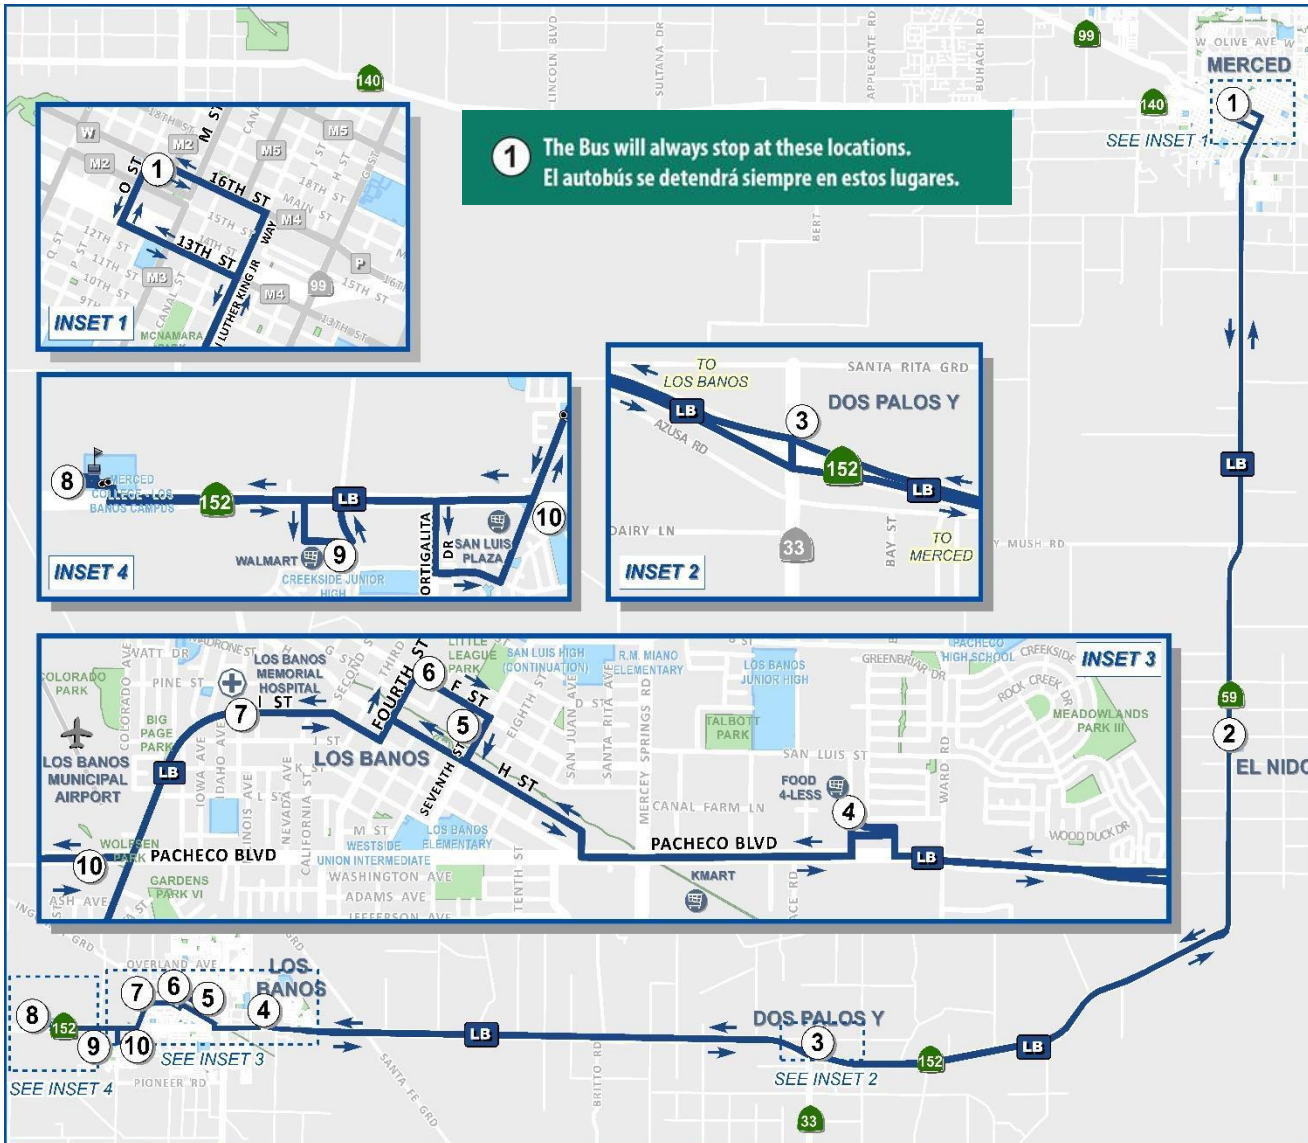

Download Merced The Bus App Now! Available for Apple & Android
Descargue La App de Merced The Bus Hoy! Solo para Apple y Android

For automated assistance call / Para asistencia automatizada llame al (209) 626-1414

The Public Transportation Services of the
Transit Joint Powers Authority for Merced
County

Los Servicios de la transportación publica
de La unión de Poderes del Tránsito de la
Autoridad de el Condado de Merced

Merced
El Nido

Los Banos
Dos Palos Y

mercedthebus.com • thebuslive.com

Effective/Efectivo • October 25, 2021

For travel within Los Banos, Gustine and Dos Palos download
The Micro Bus app or call 209-725-3813.
Para viajar dentro de Los Banos, Gustine y Dos Palos,
descargue la aplicación The Micro Bus o llame al 209-725-3813.

Please recycle